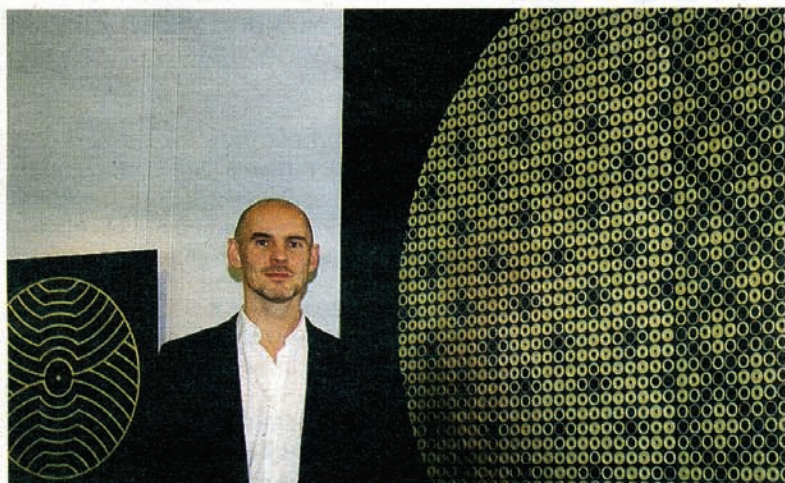

un-
Wo
den
Seit
hof
Bau
wei
ist
Sch
die
sin
wie

(l.) und Rosmarie Suter-
von der Kreisschulpflege
in Andrea Zurbrügg. ZVG

leiterin

HL Andrea
tritt Nachfolge
Brändli an.

in Schulwoche hat Bri-
Präsidentin der Kreis-
Rheintal-Studenland,
leiterin Andrea Zur-
undort Kaiserstuhl will-
heissen und beim ge-
Start auf gute Zu-
mit allen Beteiligten
Seit Beginn der Kreis-
Januar 2006 ist Andrea
der Gesamtschullei-
nd hat nun die Nachfol-
Brändli für die operati-
vor Ort übernommen.
ero hatte die erste ge-
teamsitzung mit dem
um stattgefunden. In-
und Absprachen sowie
nd Fragen bestimmten
krandenliste. (rss)

Roman Hofer zwischen «Ur-Energie» (links) und «Kosmos».

RFE

«Faszination Kreis»

LEIBSTADT Roman Hofer stellt im KKL aus.

«Faszination Kreis» heisst die neue Bilderausstellung von Roman Hofer im Kernkraftwerk Leibstadt. Im passend runden, modernen Informationszentrum hat im Kreis von Freunden und Kunstliebhabern die Vernissage stattgefunden

Den Schwerpunkt der aktuellen Ausstellung im KKL bilden Roman Hofers neue, mit Blattgold auf schwarzem Hintergrund gearbeitete Bilder. An der Vernissage stellte der Künstler diese Technik vor, und auch die Besucher durften selbst Hand anlegen. Ganz auf Hofers energiegeladene Bilder abgestimmt, war der musikalische Rahmen gestaltet vom Gitarristen Martin Pirktl aus Turgi.

In allen Bildern Hofers ist der Kreis präsent. Sie sind von beste-

chender Klarheit, ornamental schlicht und faszinieren durch eine Verbindung von Ruhe und Energie. Bei längerer Betrachtung scheinen sich die Bildelemente vom Hintergrund zu lösen und in den freien Raum zu greifen.